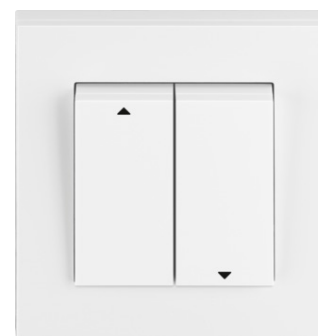

# VYPÍNAČE A ZÁSUVKY

Vypínače a zásuvky ABB řady Levit vynikají moderním designem a spolehlivostí. Dostatečný počet zásuvek, datové i TV rozvody v každé obytné místnosti, umístění vypínačů i přímo u postelí - to vše je standardem