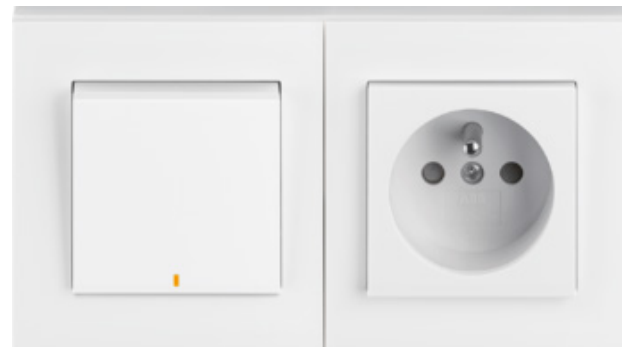

# VYPÍNAČE A ZÁSUVKY

Vypínače a zásuvky ABB řady Levit vynikají moderním designem a spolehlivostí. Dostatečný počet zásuvek, datové i TV rozvody v každé obytné místnosti, umístění vypínačů i přímo u postelí - to vše je standardem