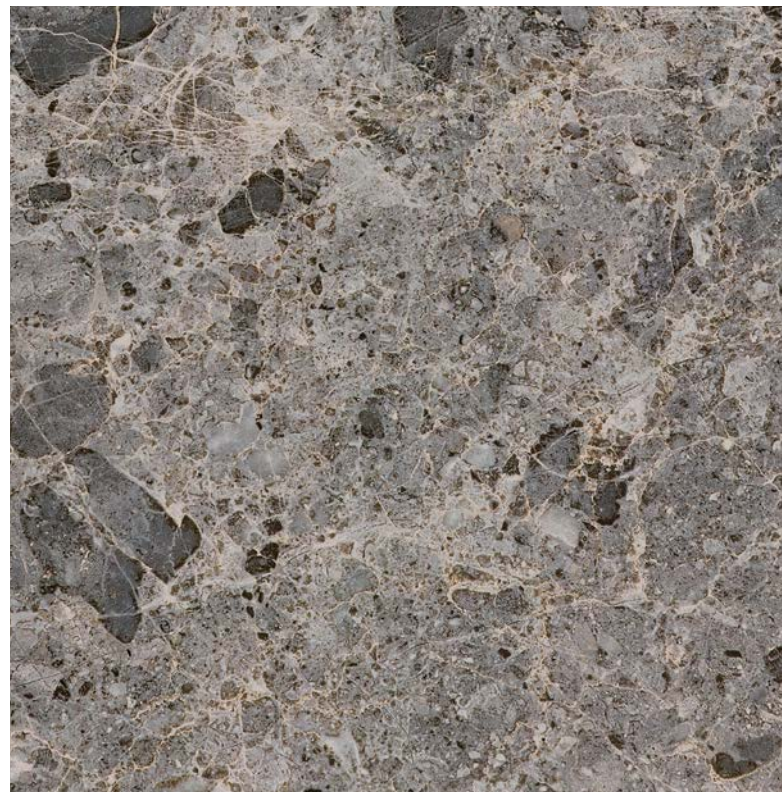

---

rozměr: 600 x 600 mm  
barva: béžová  
povrchová úprava: mat

**Claire Cemento**

rozměr: 600 x 600 mm  
barva: šedá  
povrchová úprava: mat

**Bedrock Silver**

rozměr: 600 x 600 mm  
barva: šedá  
povrchová úprava: mat