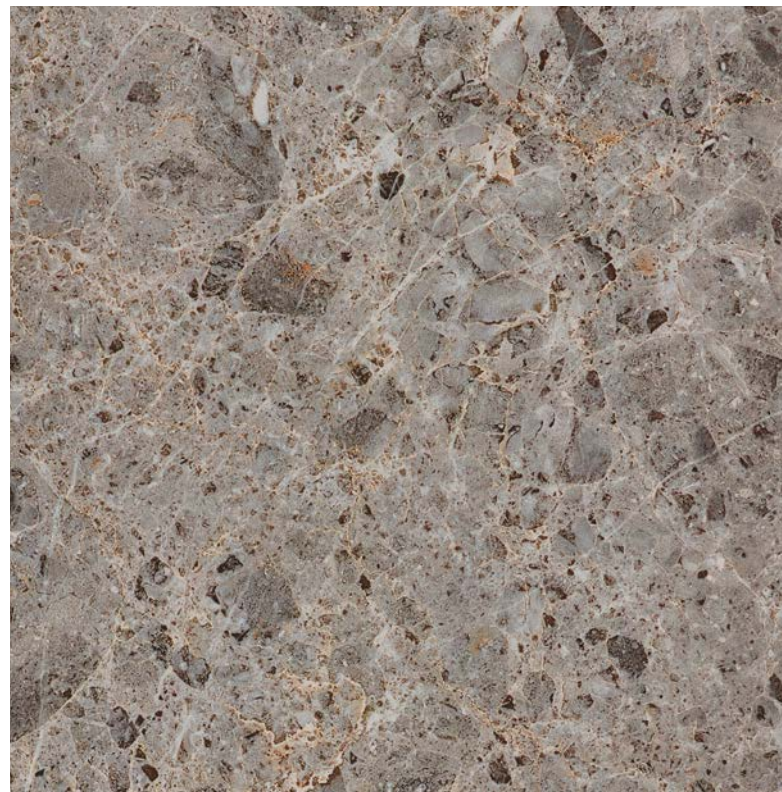

**Bedrock White**

---

rozměr:  
barva:  
povrchová úprava:

*600 x 600 mm  
bílá  
mat*

**Lorraine White**

---

rozměr: 600 x 600 mm  
barva: bílá  
povrchová úprava: mat

**Bedrock Greige**